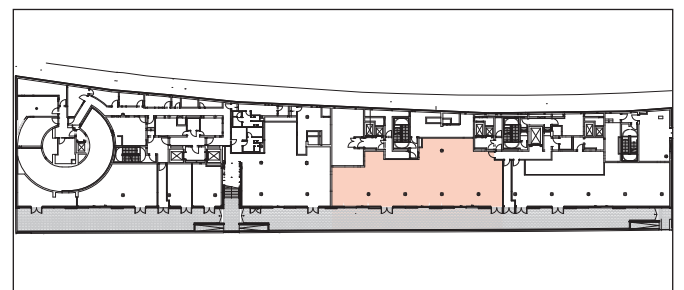

Mühlenstraße 61-64, 10243 Berlin

River Level

A Project by

ALTHAFEN | TROCKLAND

Luciana Amaral | Letting Manager
l.amaral@trockland.com | +49 1590 6782827