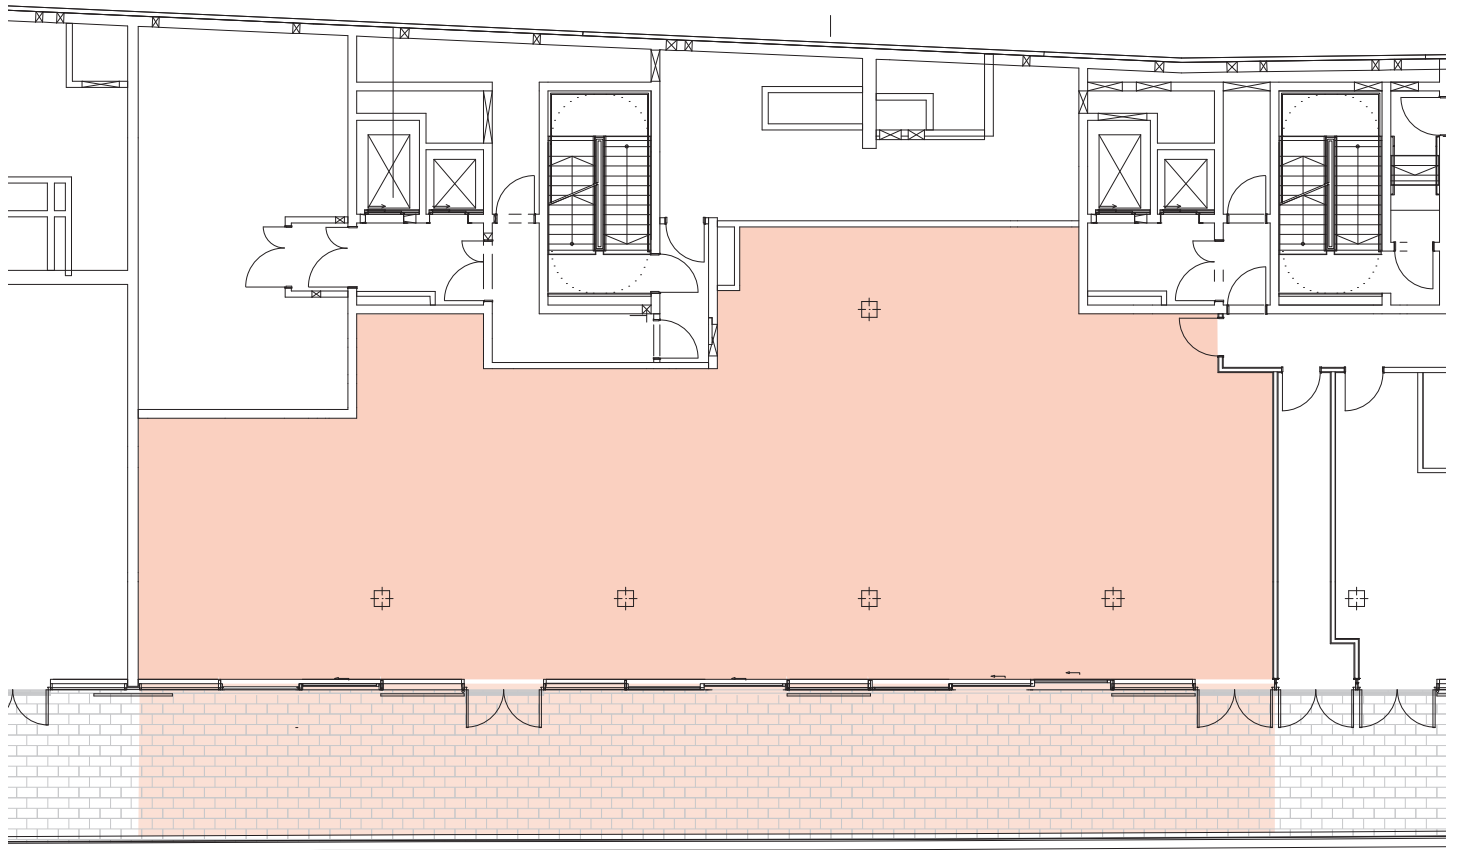

Luciana Amaral | Letting Manager
l.amaral@trockland.com | +49 1590 6782827

SPACE 6 | ca. 495 m²

RIVER LEVEL

PIER 61
PIER 64

Mietfläche gesamt ca. 495 m²

Deckenhöhe | Ceiling height ca. 2,75 m

Innenfläche ca. 334 m²