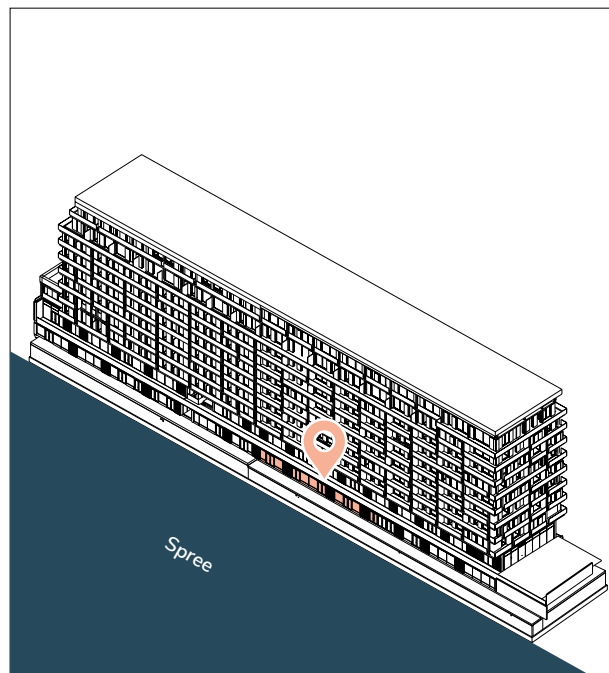

PIER 61
PIER 64

EXPOSÉ GEWERBEBEFLÄCHE

SPACE 6 | ca. 495 m²

EXPOSÉ COMMERCIAL SPACE

SPACE 6 | approx. 495 m²

ÜBERSICHT | OVERVIEW

Objekt Project	PIER 61 64
Adresse Address	Mühlenstraße 61–64, 10243 Berlin
Etage Floor	River Level
Fläche Space	ca. 495 m ²
Nutzung Use	Café/Bar

Besonderheiten Features

Zentrale Lage
Central location
Direkt an der East Side Gallery
Directly at the East Side Gallery
Panoramablick über die Spree
Panoramic view overlooking Spree river
Flexible Grundrissgestaltung
Flexible floor plan
Zahlreiche internationale Besucher & Gäste
Numerous international visitors & guests