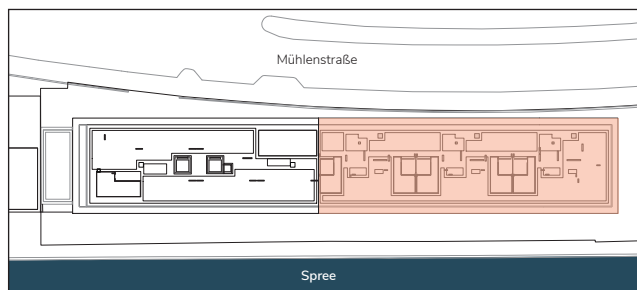

Mühlenstraße 61-64, 10243 Berlin

River Level

A Project by

ALTHAFEN | TROCKLAND

Luciana Amaral | Letting Manager
l.amaral@trockland.com | +49 1590 6782827