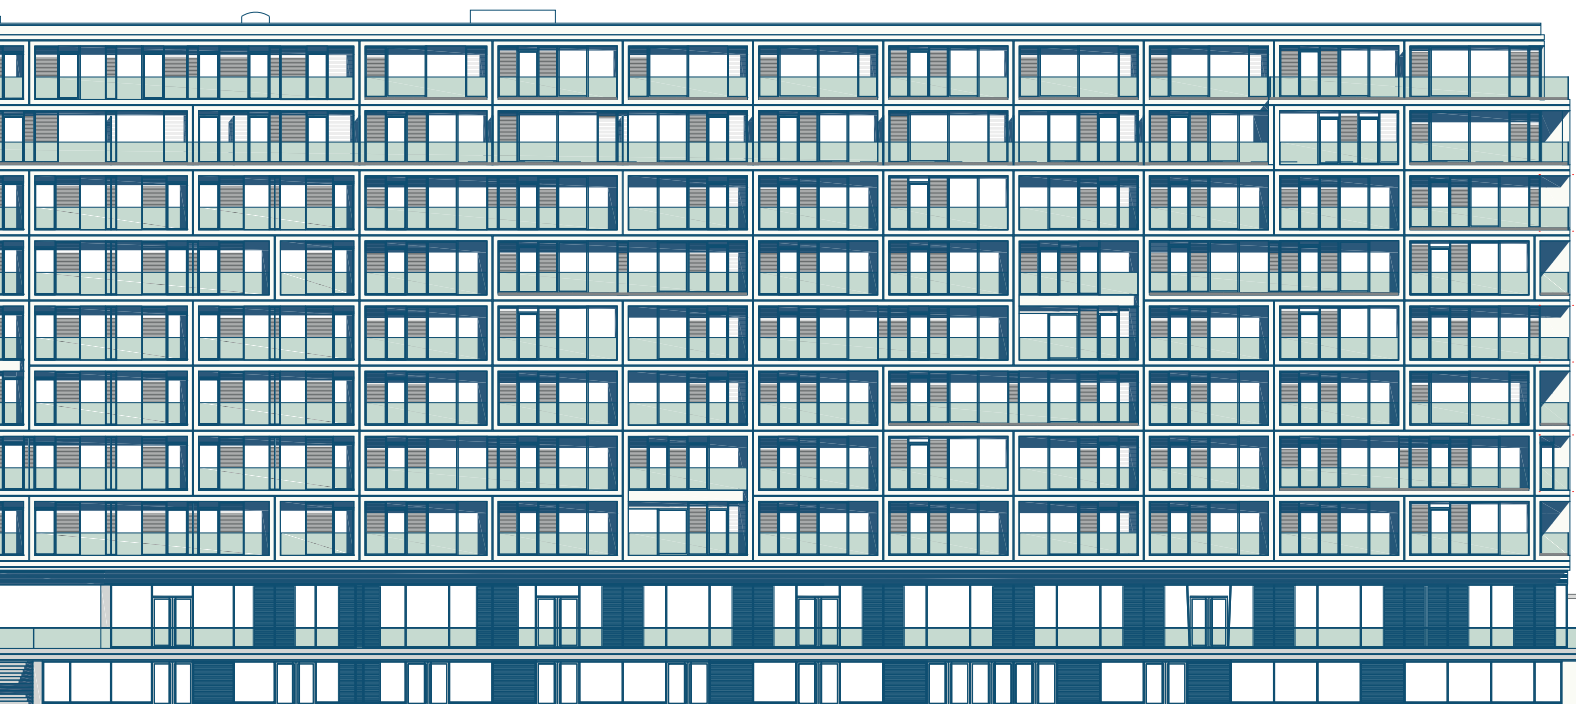

PIER 61
PIER 64

EXPOSÉ GEWERBEBEFLÄCHE

SPACE 6 | ca. 495 m²

EXPOSÉ COMMERCIAL SPACE

SPACE 6 | approx. 495 m²

ÜBERSICHT | OVERVIEW

Objekt Project	PIER 61 64
Adresse Address	Mühlenstraße 61–64, 10243 Berlin
Etage Floor	River Level
Fläche Space	ca. 495 m ²
Nutzung Use	Café/Bar

Besonderheiten Features

Zentrale Lage
Central location
Direkt an der East Side Gallery
Directly at the East Side Gallery
Panoramablick über die Spree
Panoramic view overlooking Spree river
Flexible Grundrissgestaltung
Flexible floor plan
Zahlreiche internationale Besucher & Gäste
Numerous international visitors & guests