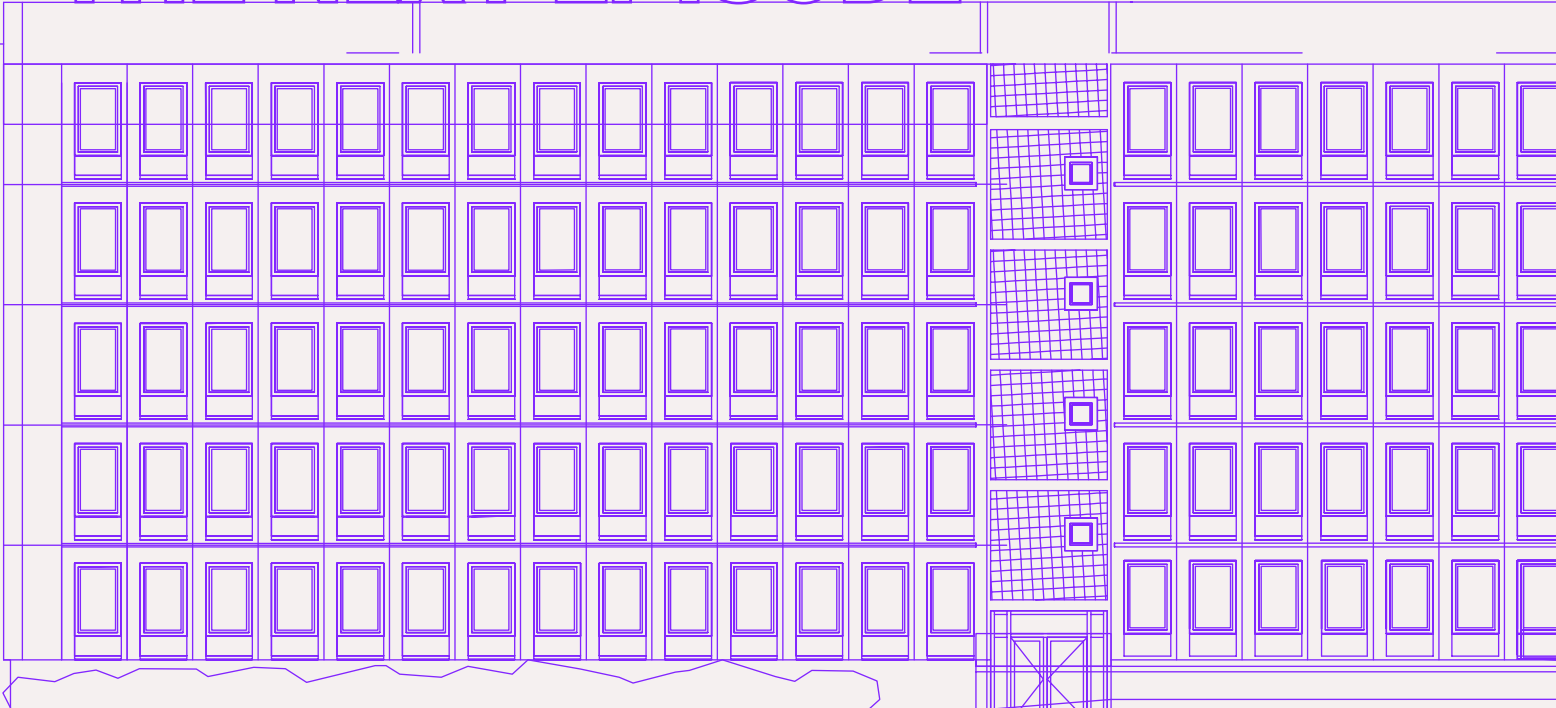

FUNKY TOWN

Exposé BLOCK-E

B 3.03 und B 3.04 | ca. 856 m²

THE NEXT EPISODE

Angaben

Objekt Project	FUNKYTOWN
Adresse Address	Rummelsburger Landstraße 34–62, 12459 Berlin
Etage Floor	3. OG 3 rd floor
Fläche Space	ca. 856 m ²
Nutzung Use	Co-Working, Büro Co-Working, office
Besonderheiten Features	Außergewöhnliche, grüne Lage in Oberschönevide Unique, green location in Oberschönevide Spree direkt vor der Tür Spree River at your doorstep Historischer Bestand mit einzigartiger Geschichte Historical building with unique history Ausbau nach Mieterwunsch Fitting-out according to tenant's requirements Zusammenlegung von Mieteinheiten möglich Merging of rental units possible Gemeinschaftliche Dachterrasse Common roof terrace

GESAMTES PROJEKT | STACKING PLAN

UG – DACHTERRASSE

GESCHOSSPLAN | FLOORPLAN

3. OG | ca. 856 m²

B3.04
ca. 438 m²

B3.03
ca. 415 m²

Alle Visualisierungen und die darin dargestellten Einrichtungen sind unverbindlich und dienen Illustrationszwecken.