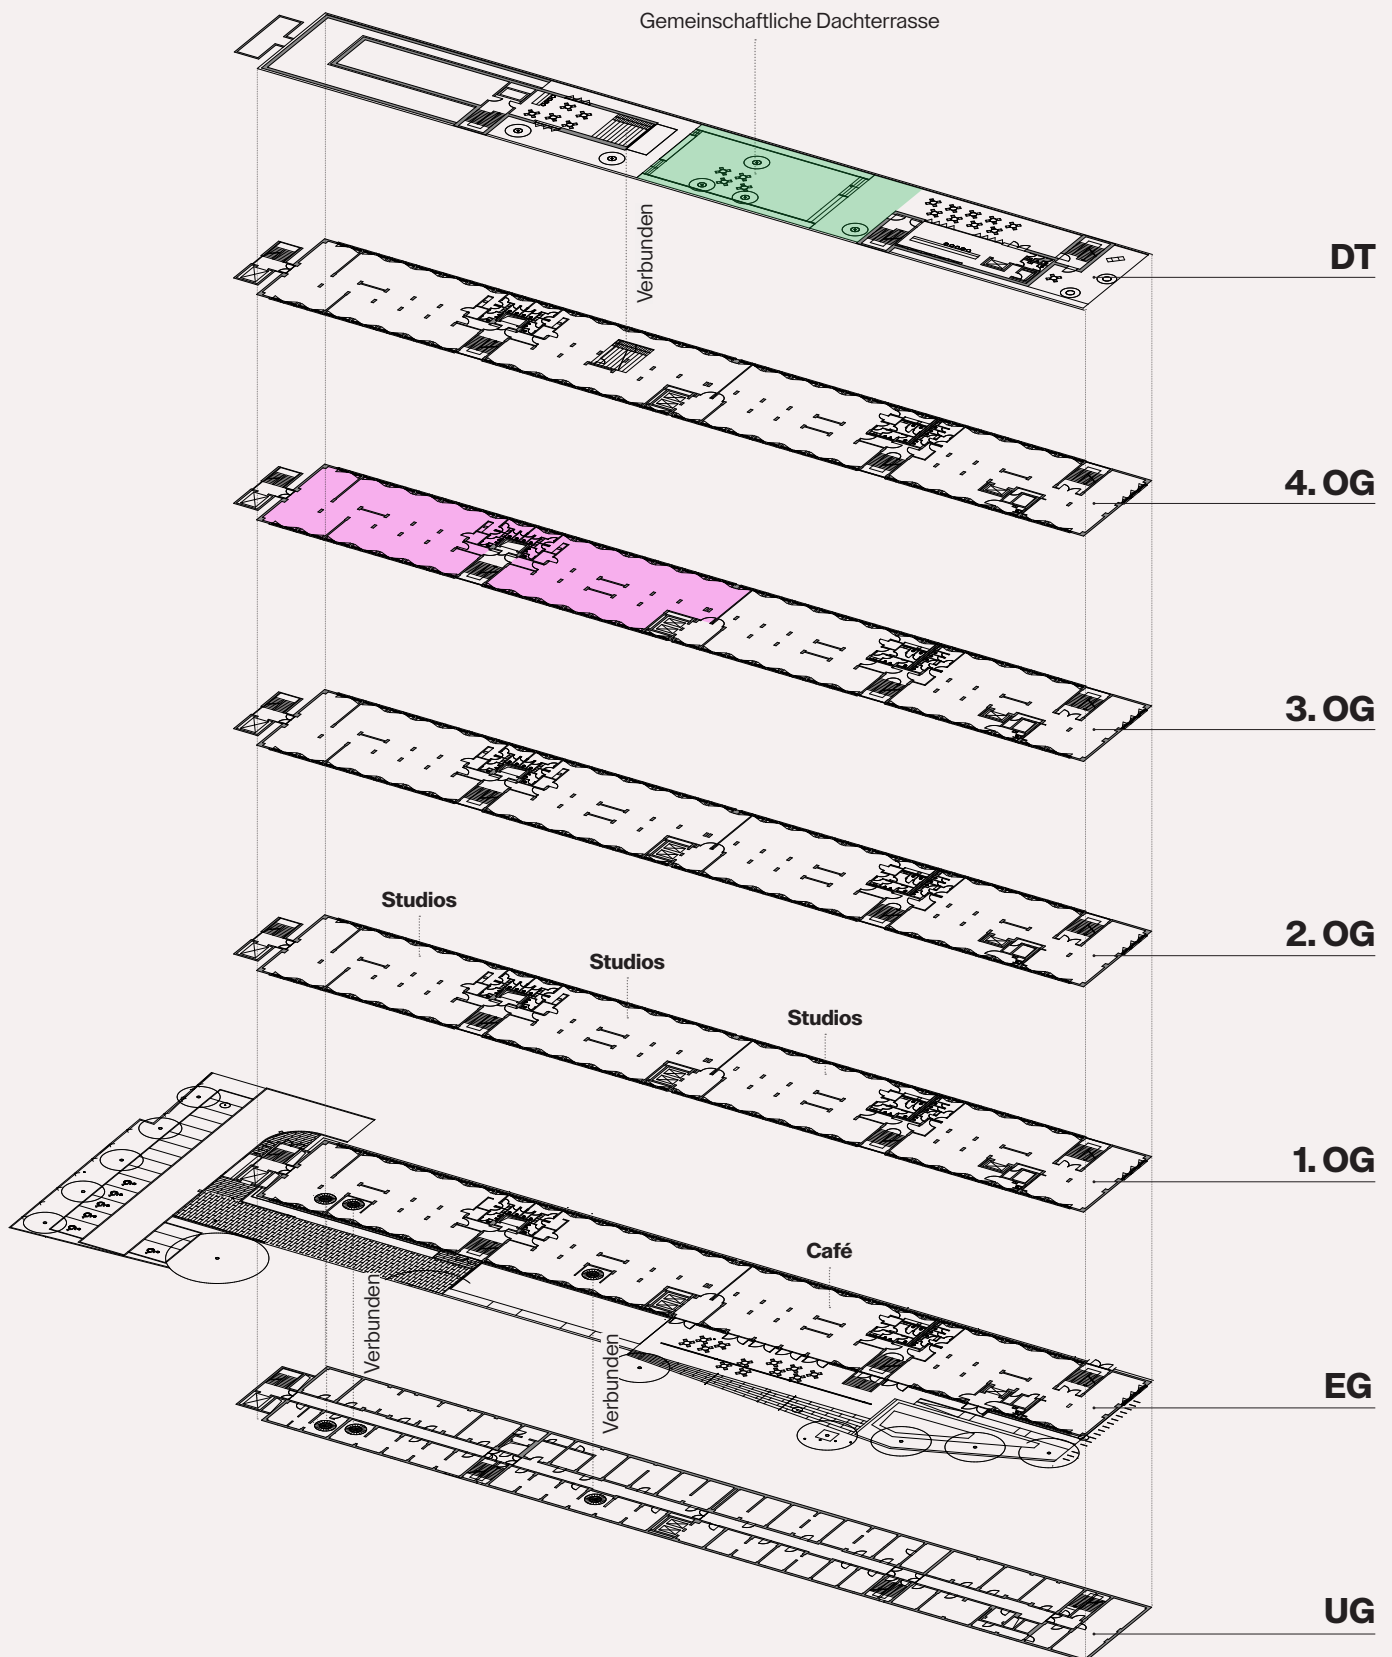

FUNKY TOWN

Exposé BLOCK-E

B 3.03 und B 3.04 | ca. 856 m²

THE NEXT EPISODE

Angaben

Objekt Project	FUNKYTOWN
Adresse Address	Rummelsburger Landstraße 34–62, 12459 Berlin
Etage Floor	3. OG 3 rd floor
Fläche Space	ca. 856 m ²
Nutzung Use	Co-Working, Büro Co-Working, office
Besonderheiten Features	Außergewöhnliche, grüne Lage in Oberschönevide Unique, green location in Oberschönevide Spree direkt vor der Tür Spree River at your doorstep Historischer Bestand mit einzigartiger Geschichte Historical building with unique history Ausbau nach Mieterwunsch Fitting-out according to tenant's requirements Zusammenlegung von Mieteinheiten möglich Merging of rental units possible Gemeinschaftliche Dachterrasse Common roof terrace

GESAMTES PROJEKT | STACKING PLAN

UG – DACHTERRASSE

GESCHOSSPLAN | FLOORPLAN

3. OG | ca. 856 m²

B3.04
ca. 438 m²

B3.03
ca. 415 m²

Alle Visualisierungen und die darin dargestellten Einrichtungen sind unverbindlich und dienen Illustrationszwecken.