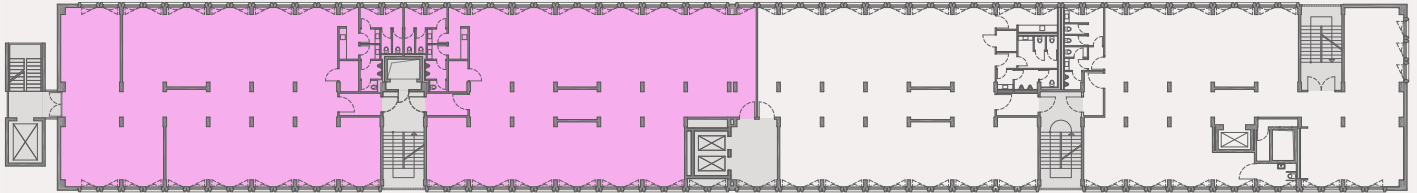

GESAMTES PROJEKT | STACKING PLAN

UG – DACHTERRASSE

GESCHOSSPLAN | FLOORPLAN

3. OG | ca. 856 m²

B3.04
ca. 438 m²

B3.03
ca. 415 m²

Alle Visualisierungen und die darin dargestellten Einrichtungen sind unverbindlich und dienen Illustrationszwecken.