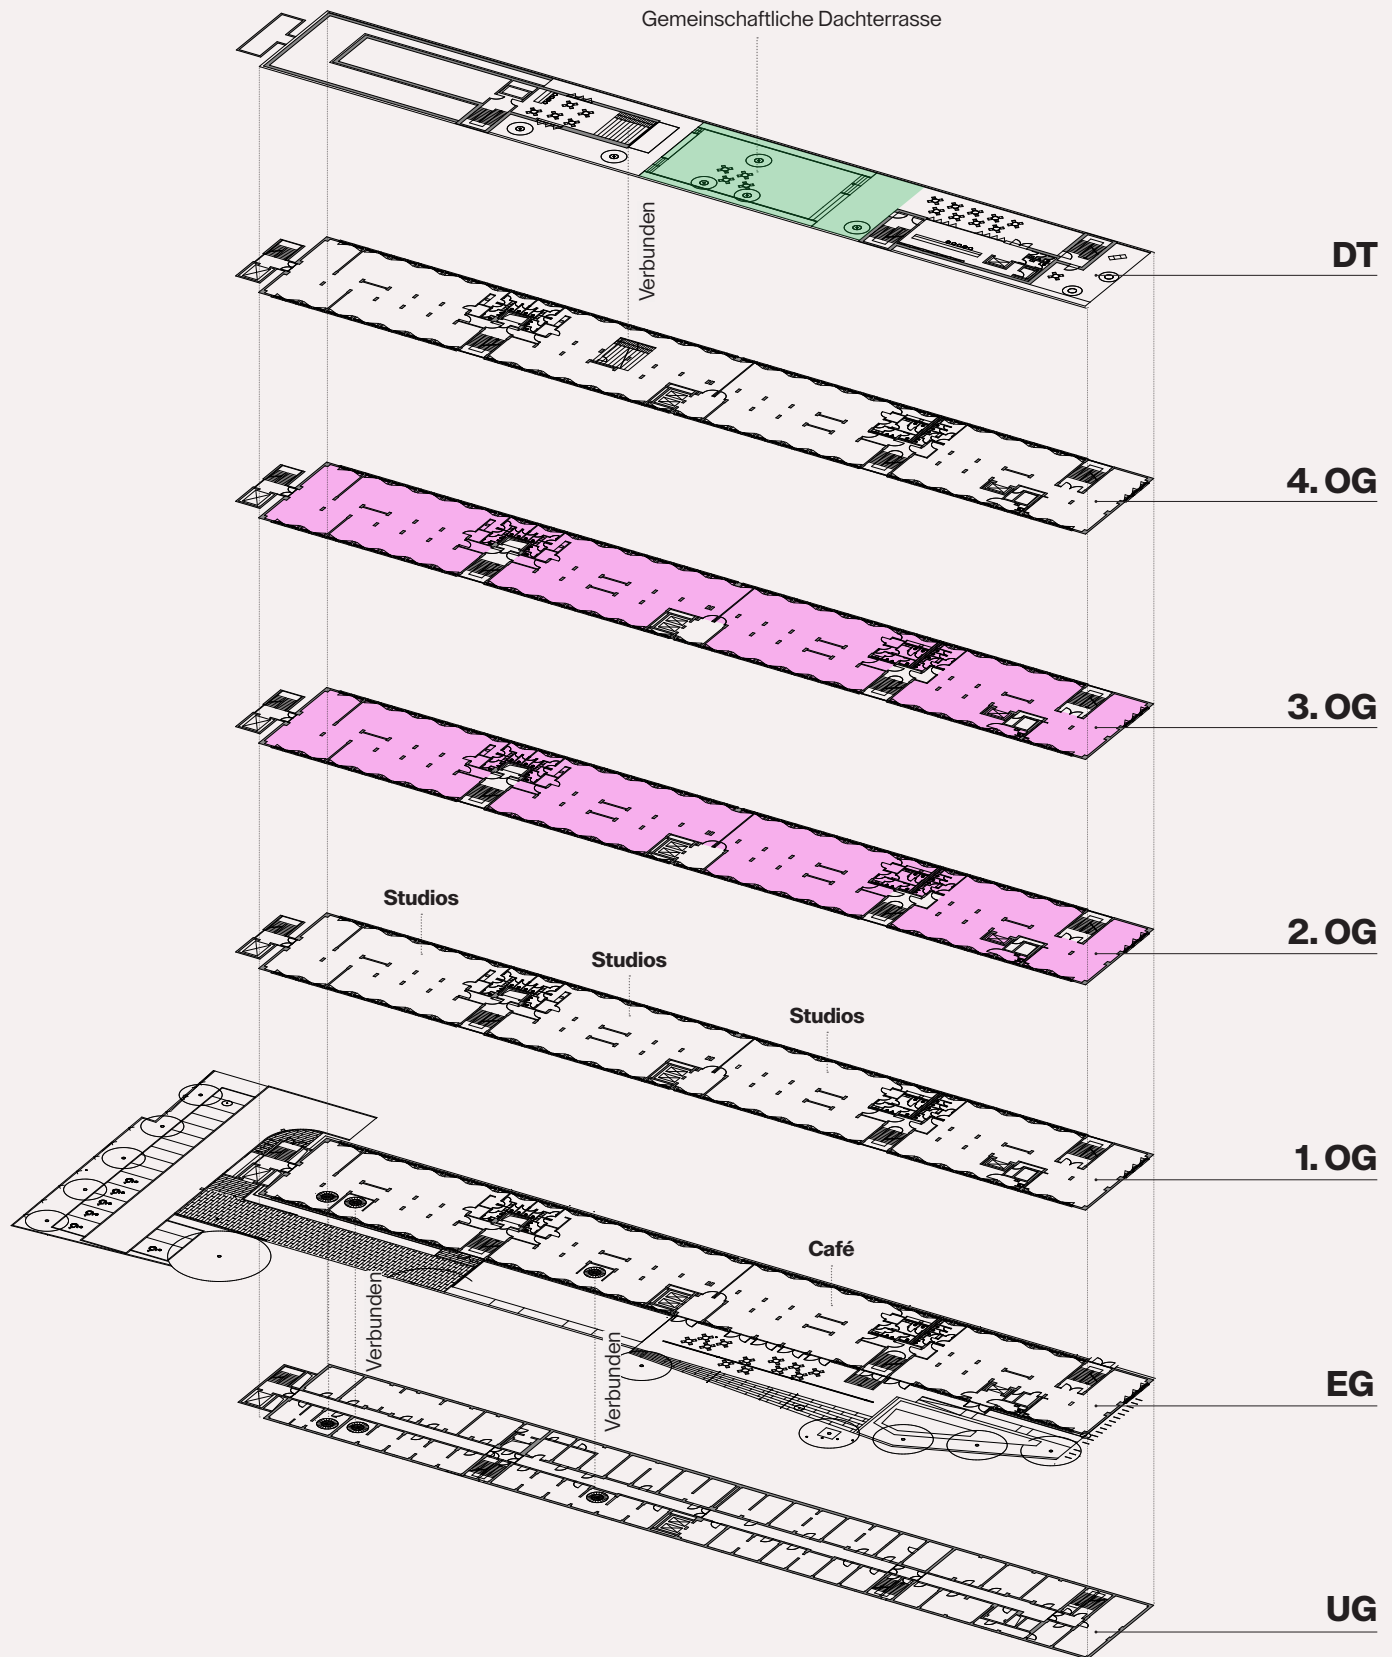

FUNKY TOWN

Exposé BLOCK-E

2. OG + 3. OG | ca. 3.268 m²

THE NEXT EPISODE

Angaben

Objekt Project	FUNKYTOWN
Adresse Address	Rummelsburger Landstraße 34–62, 12459 Berlin
Etage Floor	2. OG–3. OG 2 nd –3 rd floor
Fläche Space	ca. 3.268 m ²
Nutzung Use	u.a. Workspaces, Atelier, Sport & Event
Besonderheiten Features	Außergewöhnliche, grüne Lage in Oberschönevide Unique, green location in Oberschönevide Spree direkt vor der Tür Spree River at your doorstep Historischer Bestand mit einzigartiger Geschichte Historical building with unique history Ausbau nach Mieterwunsch Fitting-out according to tenant's requirements Zusammenlegung von Mieteinheiten möglich Merging of rental units possible Gemeinschaftliche Dachterrasse Common roof terrace

GESAMTES PROJEKT | STACKING PLAN

UG – DACHTERRASSE

GESCHOSSPLAN | FLOORPLAN

2. OG + 3. OG | ca. 3.268 m²

B 2.04
ca. 440 m²

B 2.03
ca. 417 m²

B 2.02
ca. 378 m²

B 2.01
ca. 399 m²

B 3.04
ca. 440 m²

B 3.03
ca. 417 m²

B 3.02
ca. 378 m²

B 3.01
ca. 399 m²

Alle Visualisierungen und die darin dargestellten Einrichtungen sind unverbindlich und dienen Illustrationszwecken.

All visualizations and the facilities depicted therein are non-binding and serve illustration purposes only.