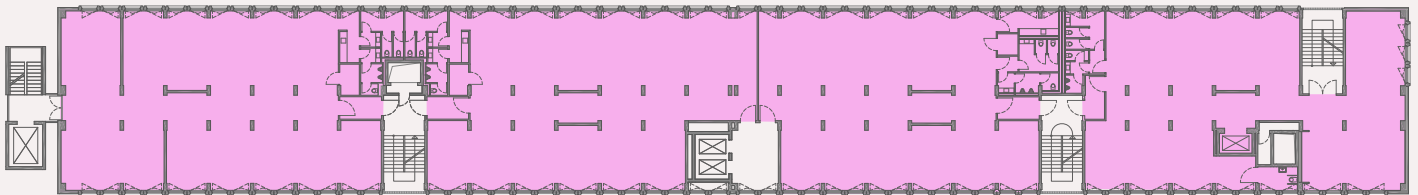

GESAMTES PROJEKT | STACKING PLAN

UG – DACHTERRASSE

GESCHOSSPLAN | FLOORPLAN

2. OG + 3. OG | ca. 3.268 m²

B 2.04
ca. 440 m²

B 2.03
ca. 417 m²

B 2.02
ca. 378 m²

B 2.01
ca. 399 m²

B 3.04
ca. 440 m²

B 3.03
ca. 417 m²

B 3.02
ca. 378 m²

B 3.01
ca. 399 m²

Alle Visualisierungen und die darin dargestellten Einrichtungen sind unverbindlich und dienen Illustrationszwecken.

All visualizations and the facilities depicted therein are non-binding and serve illustration purposes only.