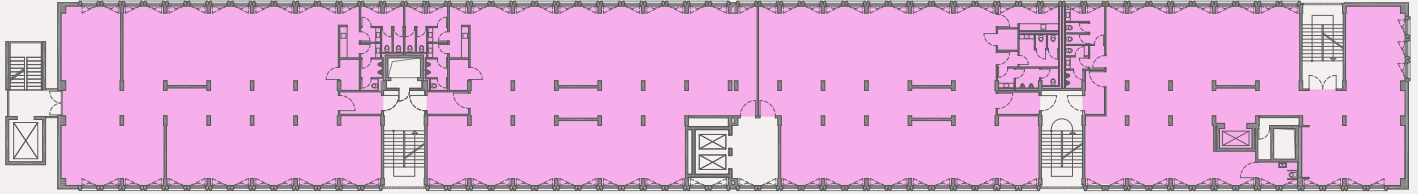

GESAMTES PROJEKT | STACKING PLAN

UG – DACHTERRASSE

GESCHOSSPLAN | FLOORPLAN

2. OG + 3. OG | ca. 3.268 m²

B 2.04
ca. 440 m²

B 2.03
ca. 417 m²

B 2.02
ca. 378 m²

B 2.01
ca. 399 m²

B 3.04
ca. 440 m²

B 3.03
ca. 417 m²

B 3.02
ca. 378 m²

B 3.01
ca. 399 m²

Alle Visualisierungen und die darin dargestellten Einrichtungen sind unverbindlich und dienen Illustrationszwecken.

All visualizations and the facilities depicted therein are non-binding and serve illustration purposes only.